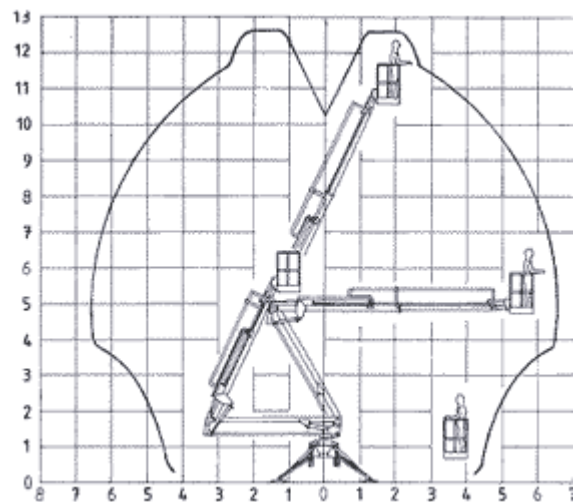

Utskriftsvennlig

Leguan 125T, 4 WD, terrenggående teleskoplift

Spesifikasjoner

Arbeidshøyde:	12,4 m
Plattformhøyde, max:	10,5 m
Horisontal rekkevidde, max:	6,3 m
Løftekapasitet:	135 kg
Støttebenas spredning:	2,8 x 3,0 m
Kurvstørrelse 1:	0,87 x 0,65 m
Kurvstørrelse 2:	1,16 x 0,85 m
Bomrotasjon:	357 °
Bomkontroll:	Trinnløs
Transport bredde:	0,87 / 0,96 m
Transport høyde:	1,80 m
Transport lengde:	5,0 m
Totalvekt:	1300 kg
220V utak i kurv:	Standard
Drift:	230V en fas og/ eller Honda bensinmotor.
Stigningsevne:	35 %