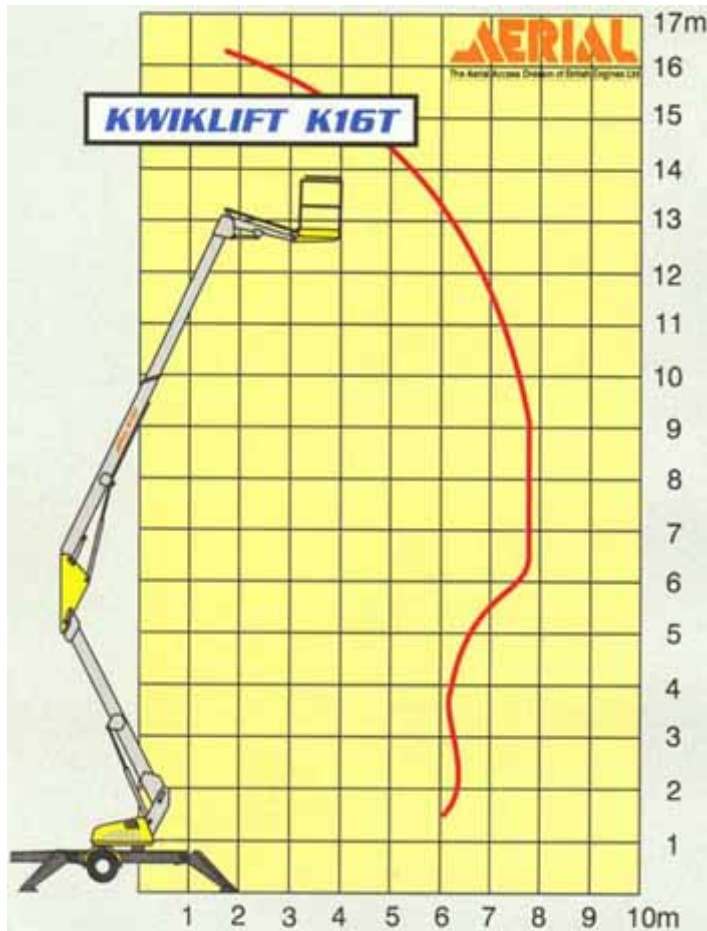

Lift K16 Aerial Knekkarm Teleskop

16,4 m arbeidshøyde

- Daten :	
- Arb.høyde	16,40 m
- Plattformhøyde	14,40 m
- Rekkevidde	8,00 m
- Dreining	900 °
- Løftekapasitet	215 kg
- Transportlengde	6,50 m
- Transportbredde	1,70 m
- Transporthøyde	1,99 m
- Vekt (230 V)	1950 kg
- Vekt (Batt.)	2100 kg
- Brekke oppslått	3,60 m
- Lengde oppslått	4,00 m
- Plattformbredde	1,20 m
- Plattformlengde	0,85 m